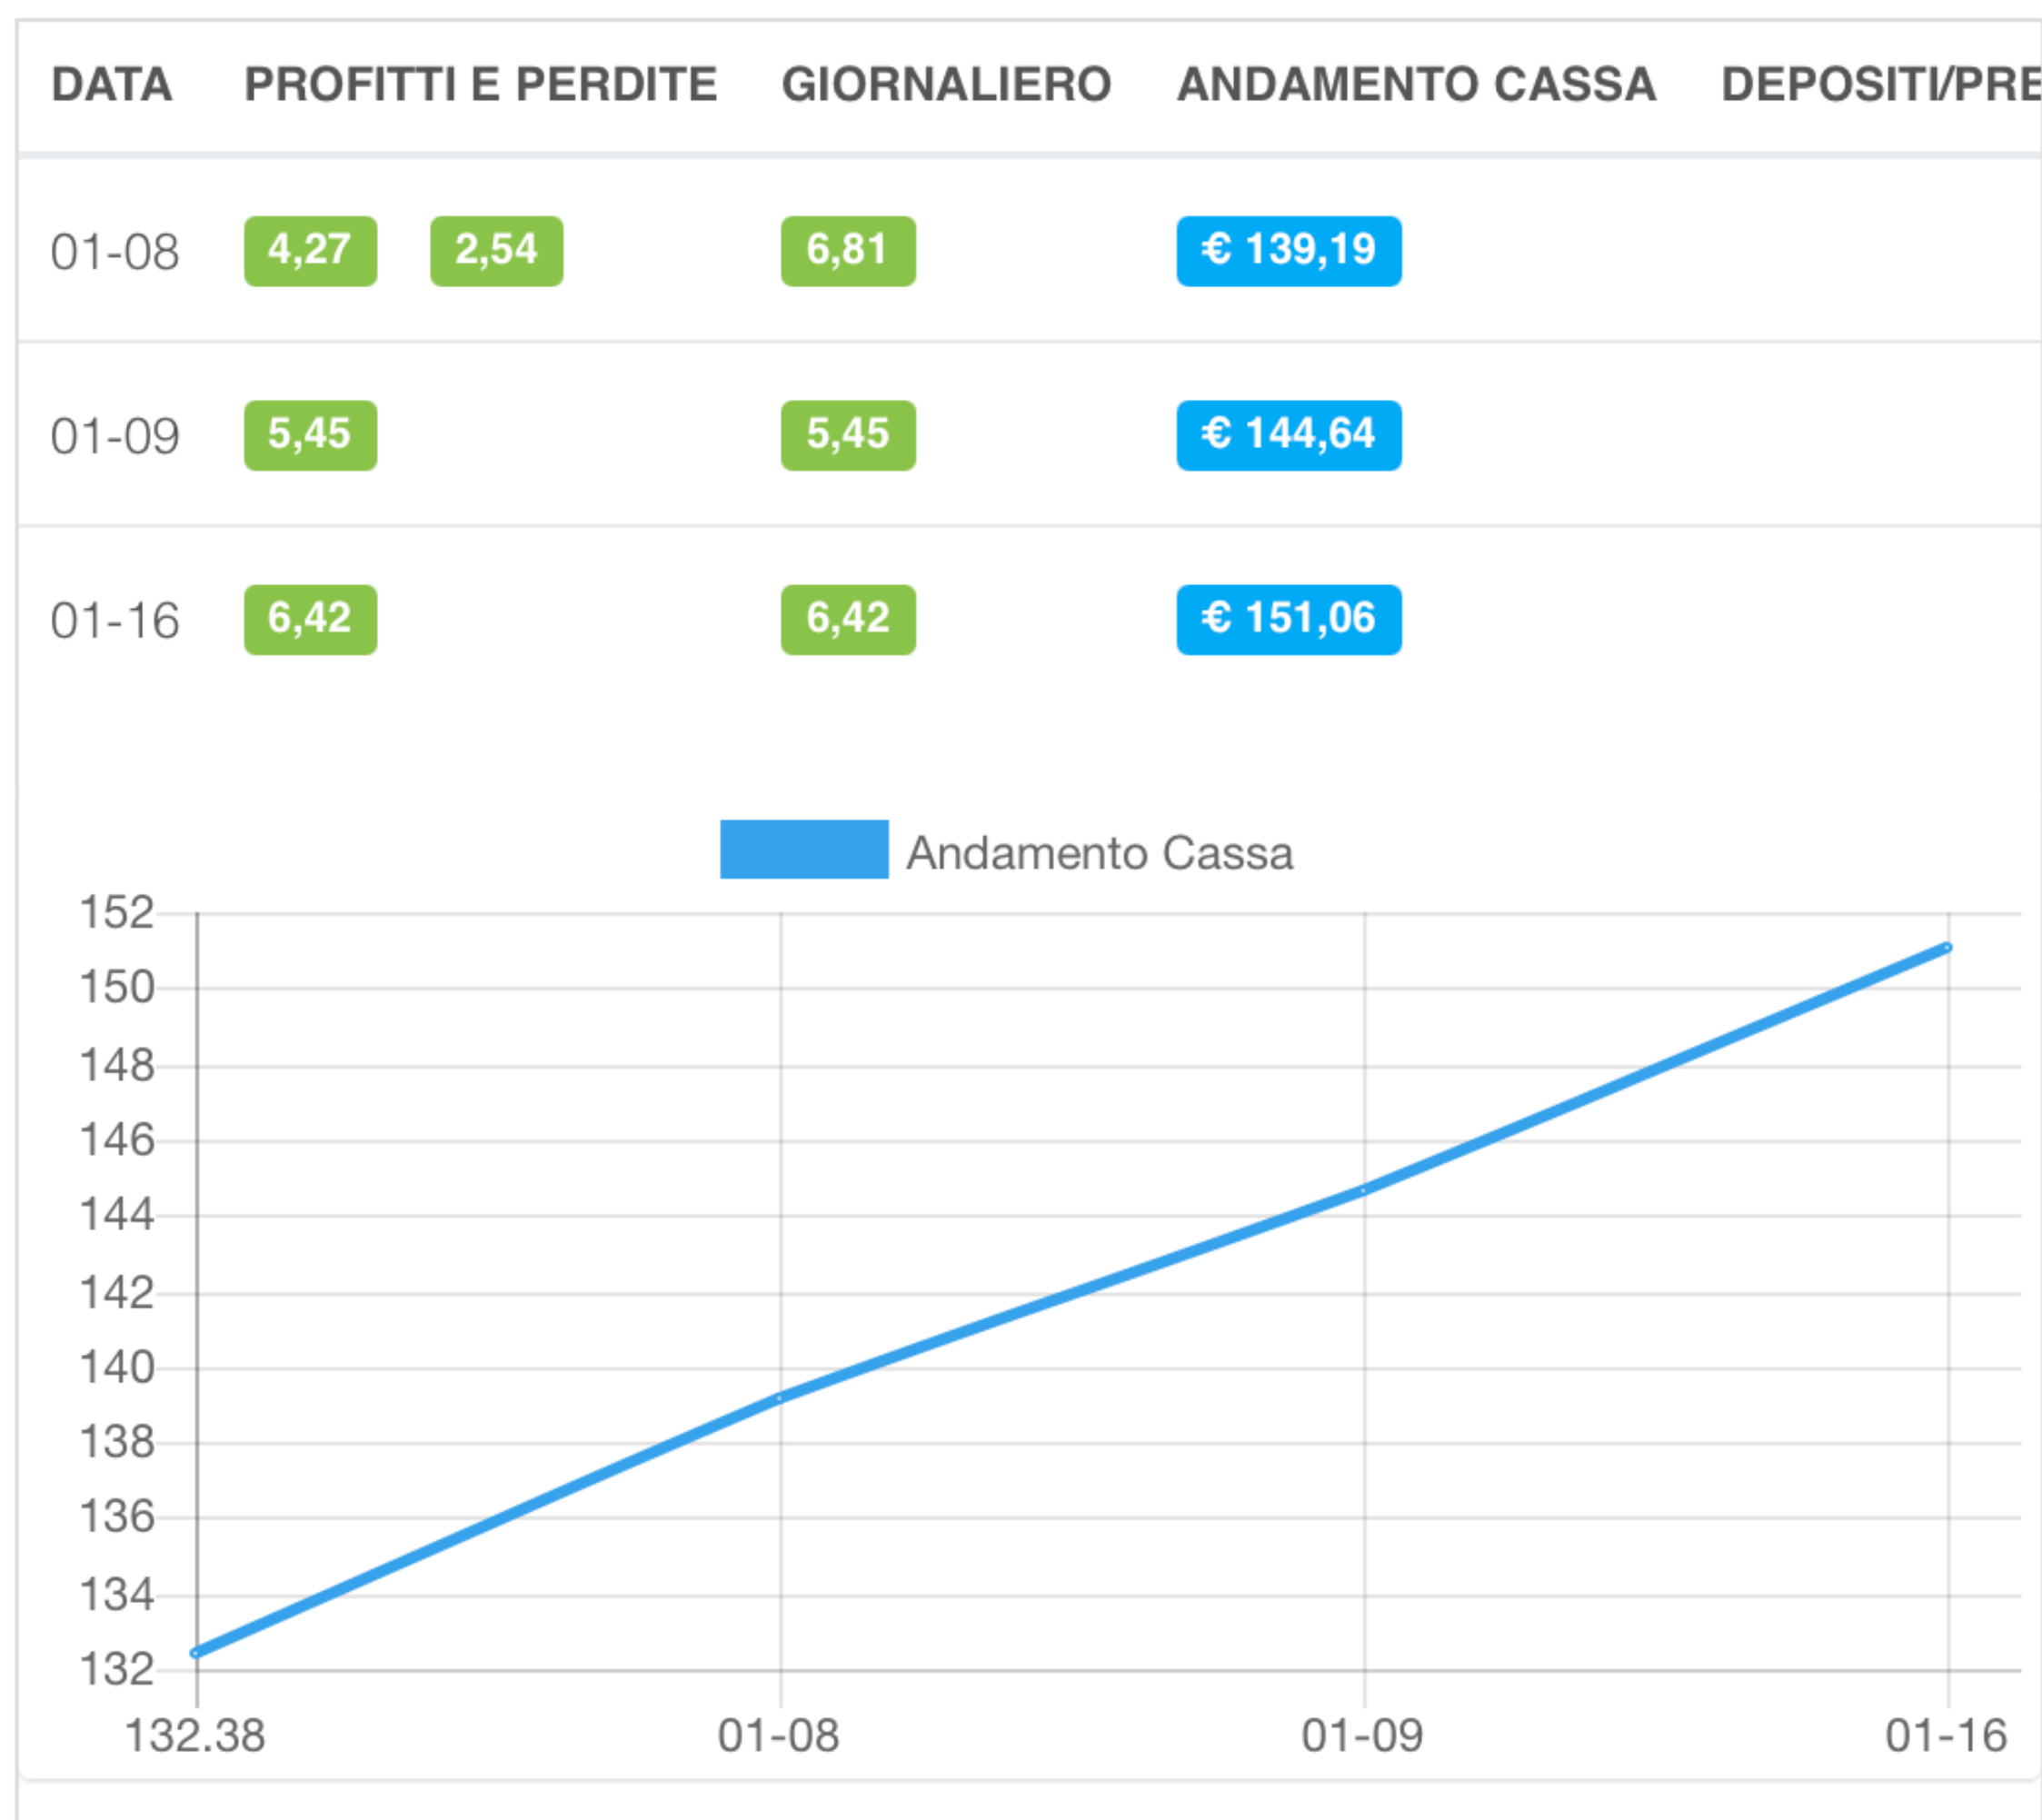

Esempio di 4 partite inserite nei Preferiti.
L'icona su Fiorentina-Genoa con il simbolo della matitina indica che l'utente ha inserito un suo pronostico.

Guida all'utilizzo di Pronostico PREMIUM 2022

WWW.PRONOSTICO.IT

DASHBOARD - 11

Vincente (100%) Errato (0%)

Pronostici Vincente

La Dashboard tiene conto dell'andamento dei pronostici dell'utente e si tratta del miglior modo per migliorare. Consigliamo di fornire più pronostici possibili per esercitarsi a fare bene. Con il pulsante "Reset" è possibile riportare il tutto a zero.

Guida all'utilizzo di Pronostico PREMIUM 2022

WWW.PRONOSTICO.IT

PERFORMANCE - 12

A differenza del modulo Dashboard che tiene conto dei pronostici su Performance è possibile monitorare l'andamento della propria cassa nel tempo. Gli importi vinti o persi sono da inserire nella singola scheda di dettaglio dopo aver fatto clic su "+".