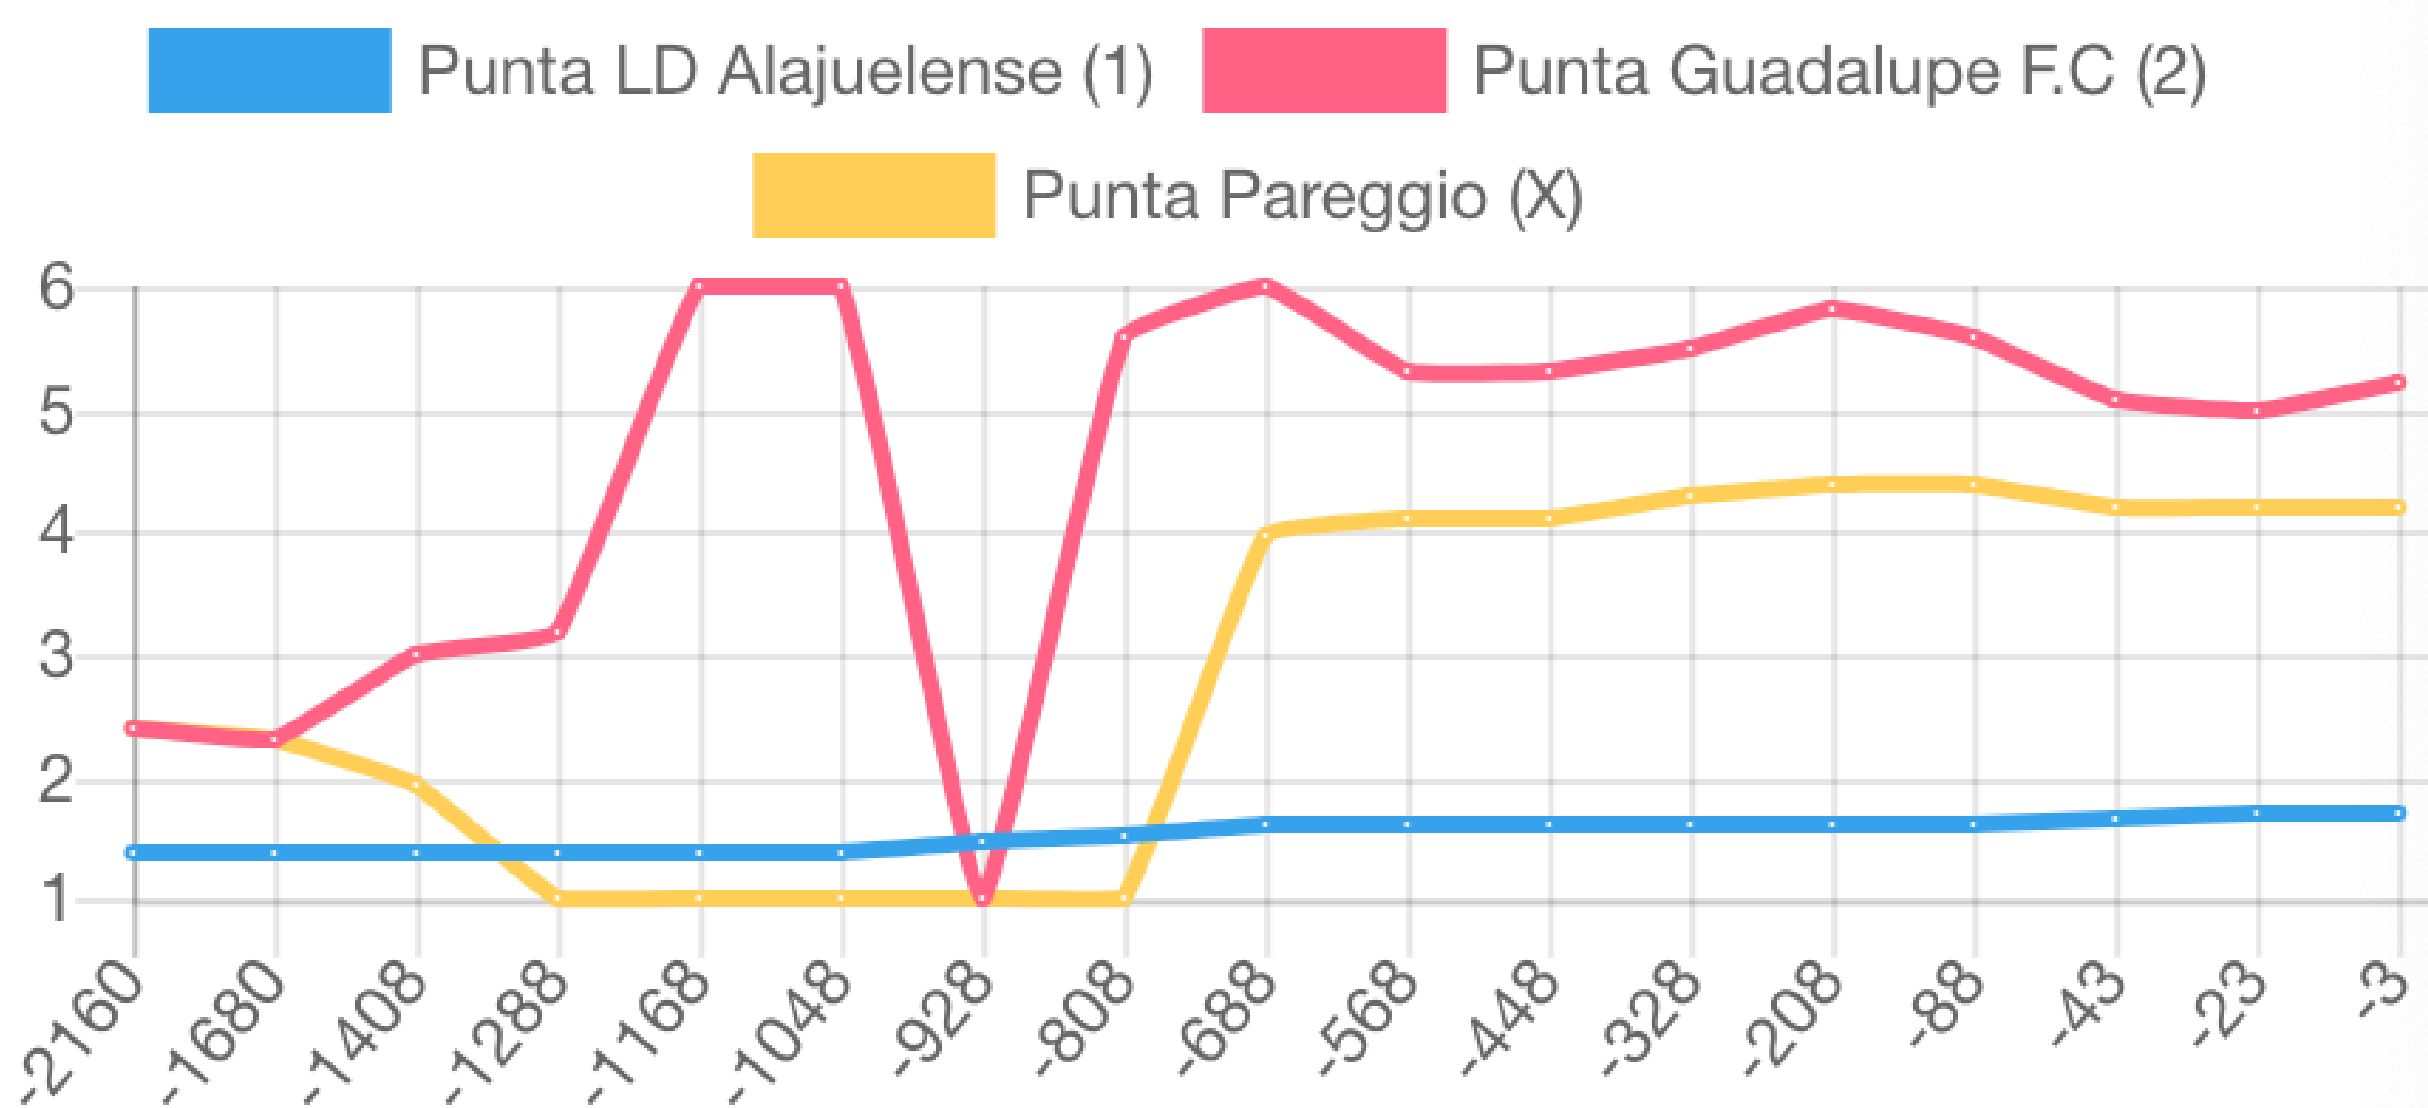

DETTAGLIO - 8

Trend Quote Prematch

[Visualizza Grafici](#)

Questo grafico indica l'andamento delle quote 1X2.

Facendo clic su "Visualizza Grafici" si accede alla sezione in cui sono mostrati gli andamenti di quote Under/Over, Goal/NoGoal sia delle scommesse tradizionali che betting exchange.

Guida all'utilizzo di Pronostico PREMIUM 2022

WWW.PRONOSTICO.IT