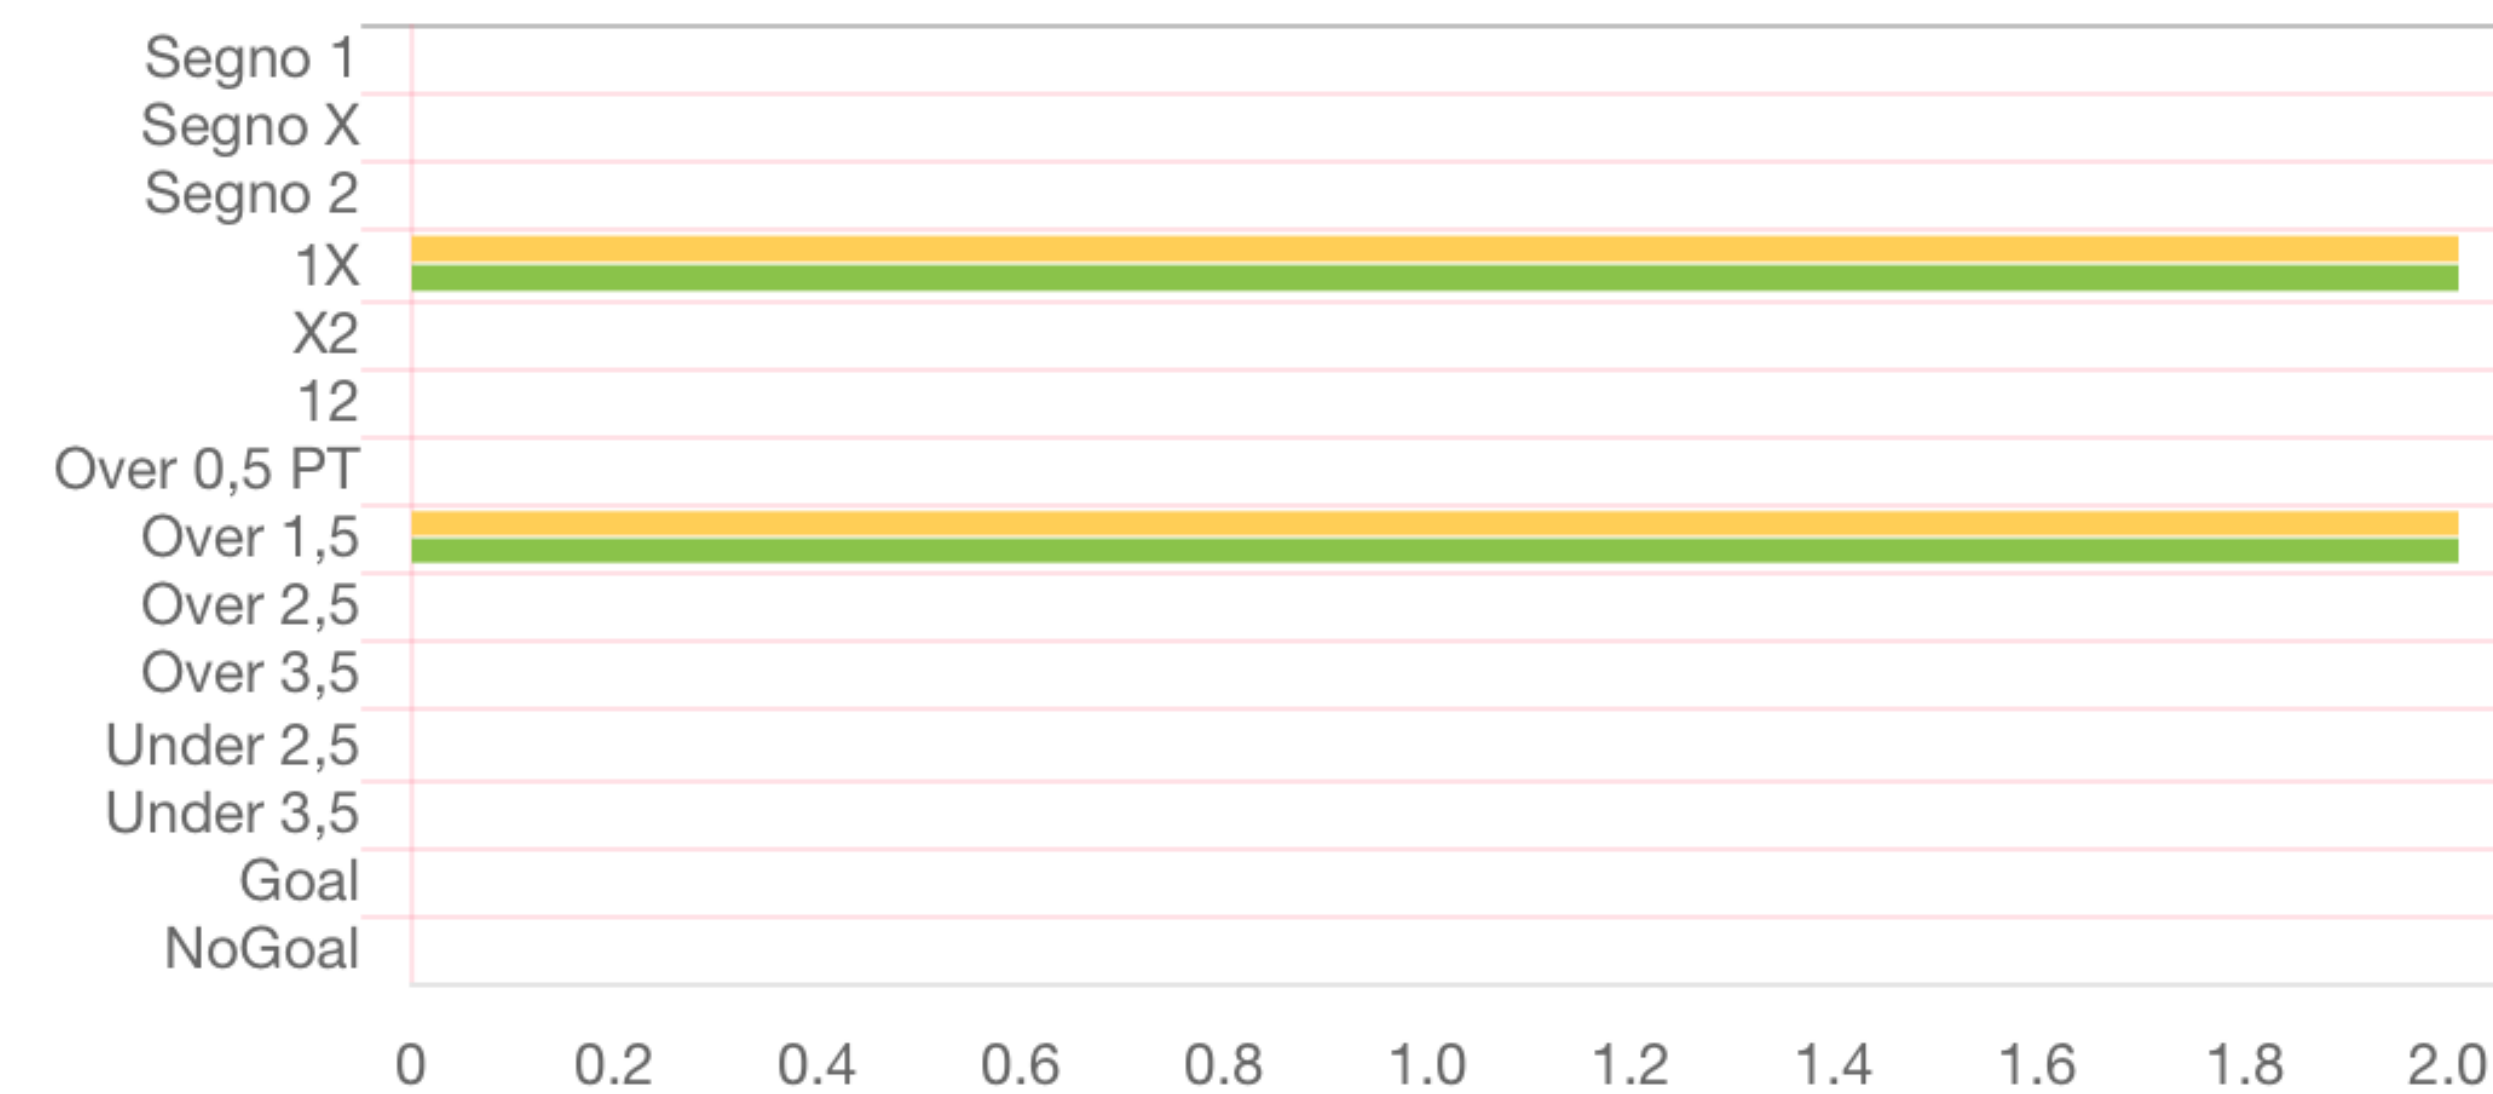

Esempio di 4 partite inserite nei Preferiti.
L'icona su Fiorentina-Genoa con il simbolo della matitina indica che l'utente ha inserito un suo pronostico.

Guida all'utilizzo di Pronostico PREMIUM 2022

WWW.PRONOSTICO.IT

DASHBOARD - 11

Vincente (100%) Errato (0%)

Pronostici Vincente

La Dashboard tiene conto dell'andamento dei pronostici dell'utente e si tratta del miglior modo per migliorare. Consigliamo di fornire più pronostici possibili per esercitarsi a fare bene. Con il pulsante "Reset" è possibile riportare il tutto a zero.