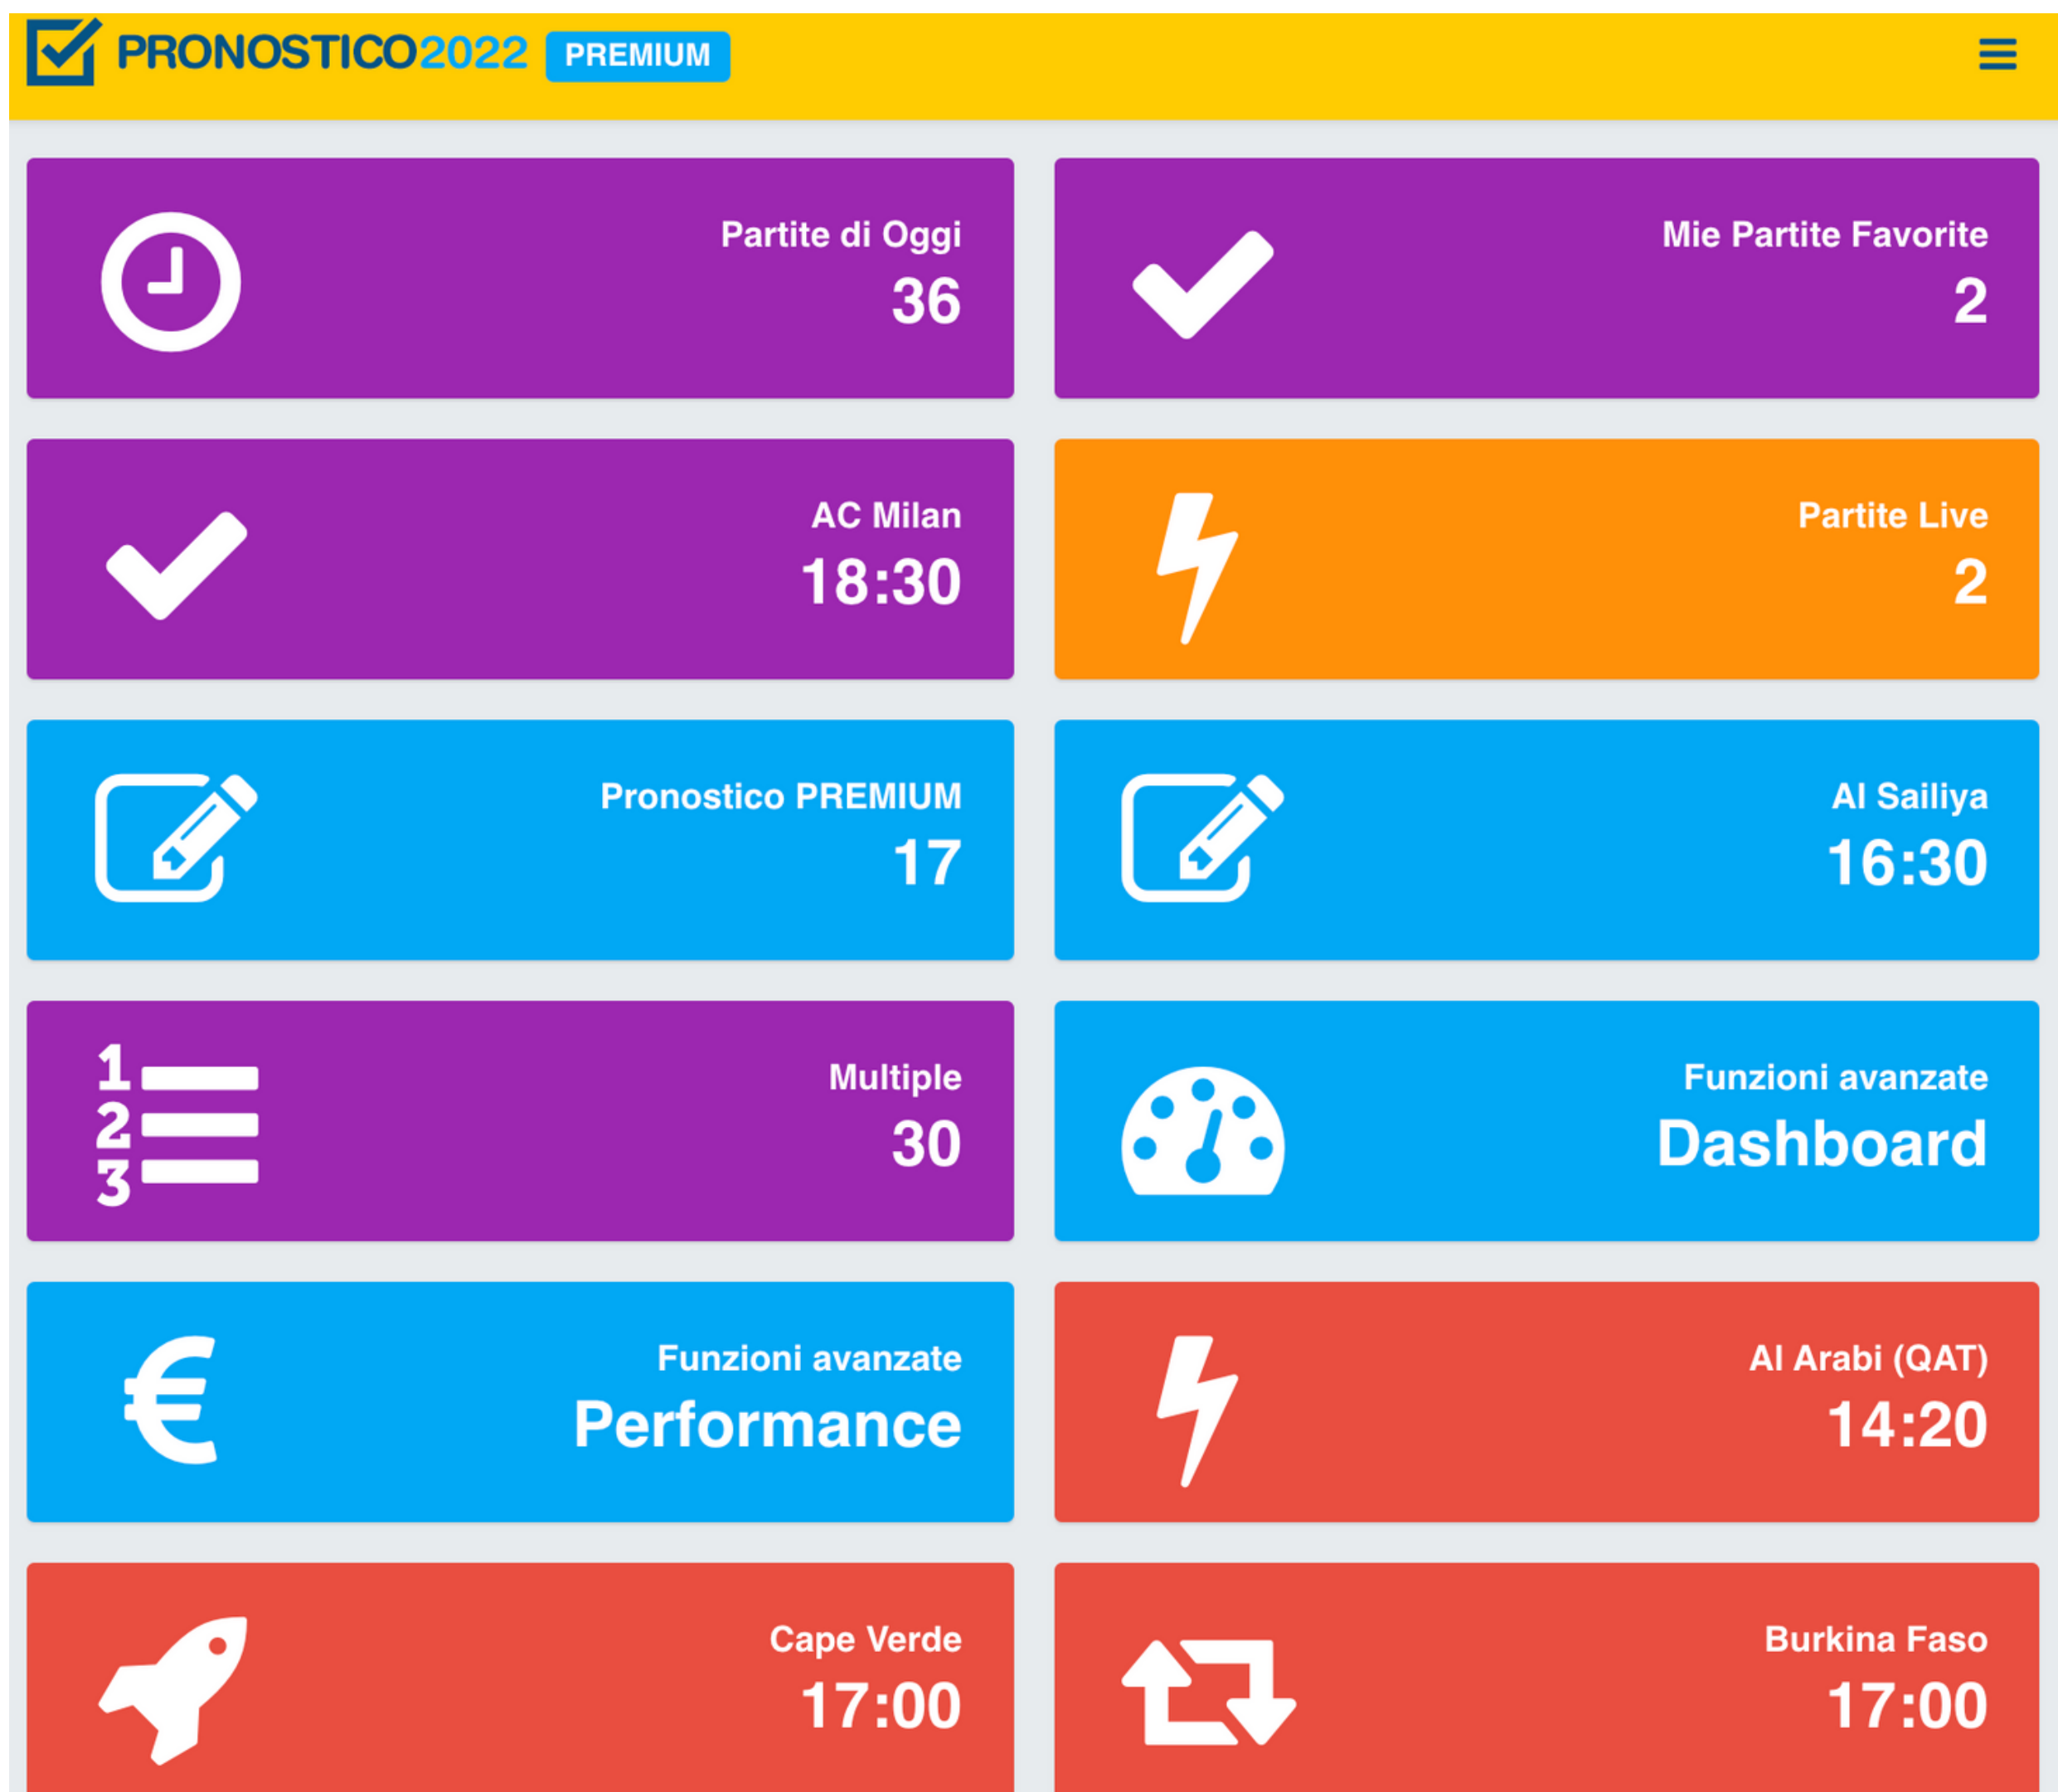

MANUALE PRONOSTICO.IT

Guida all'utilizzo di Pronostico PREMIUM 2022

GIULIO GIORGETTI