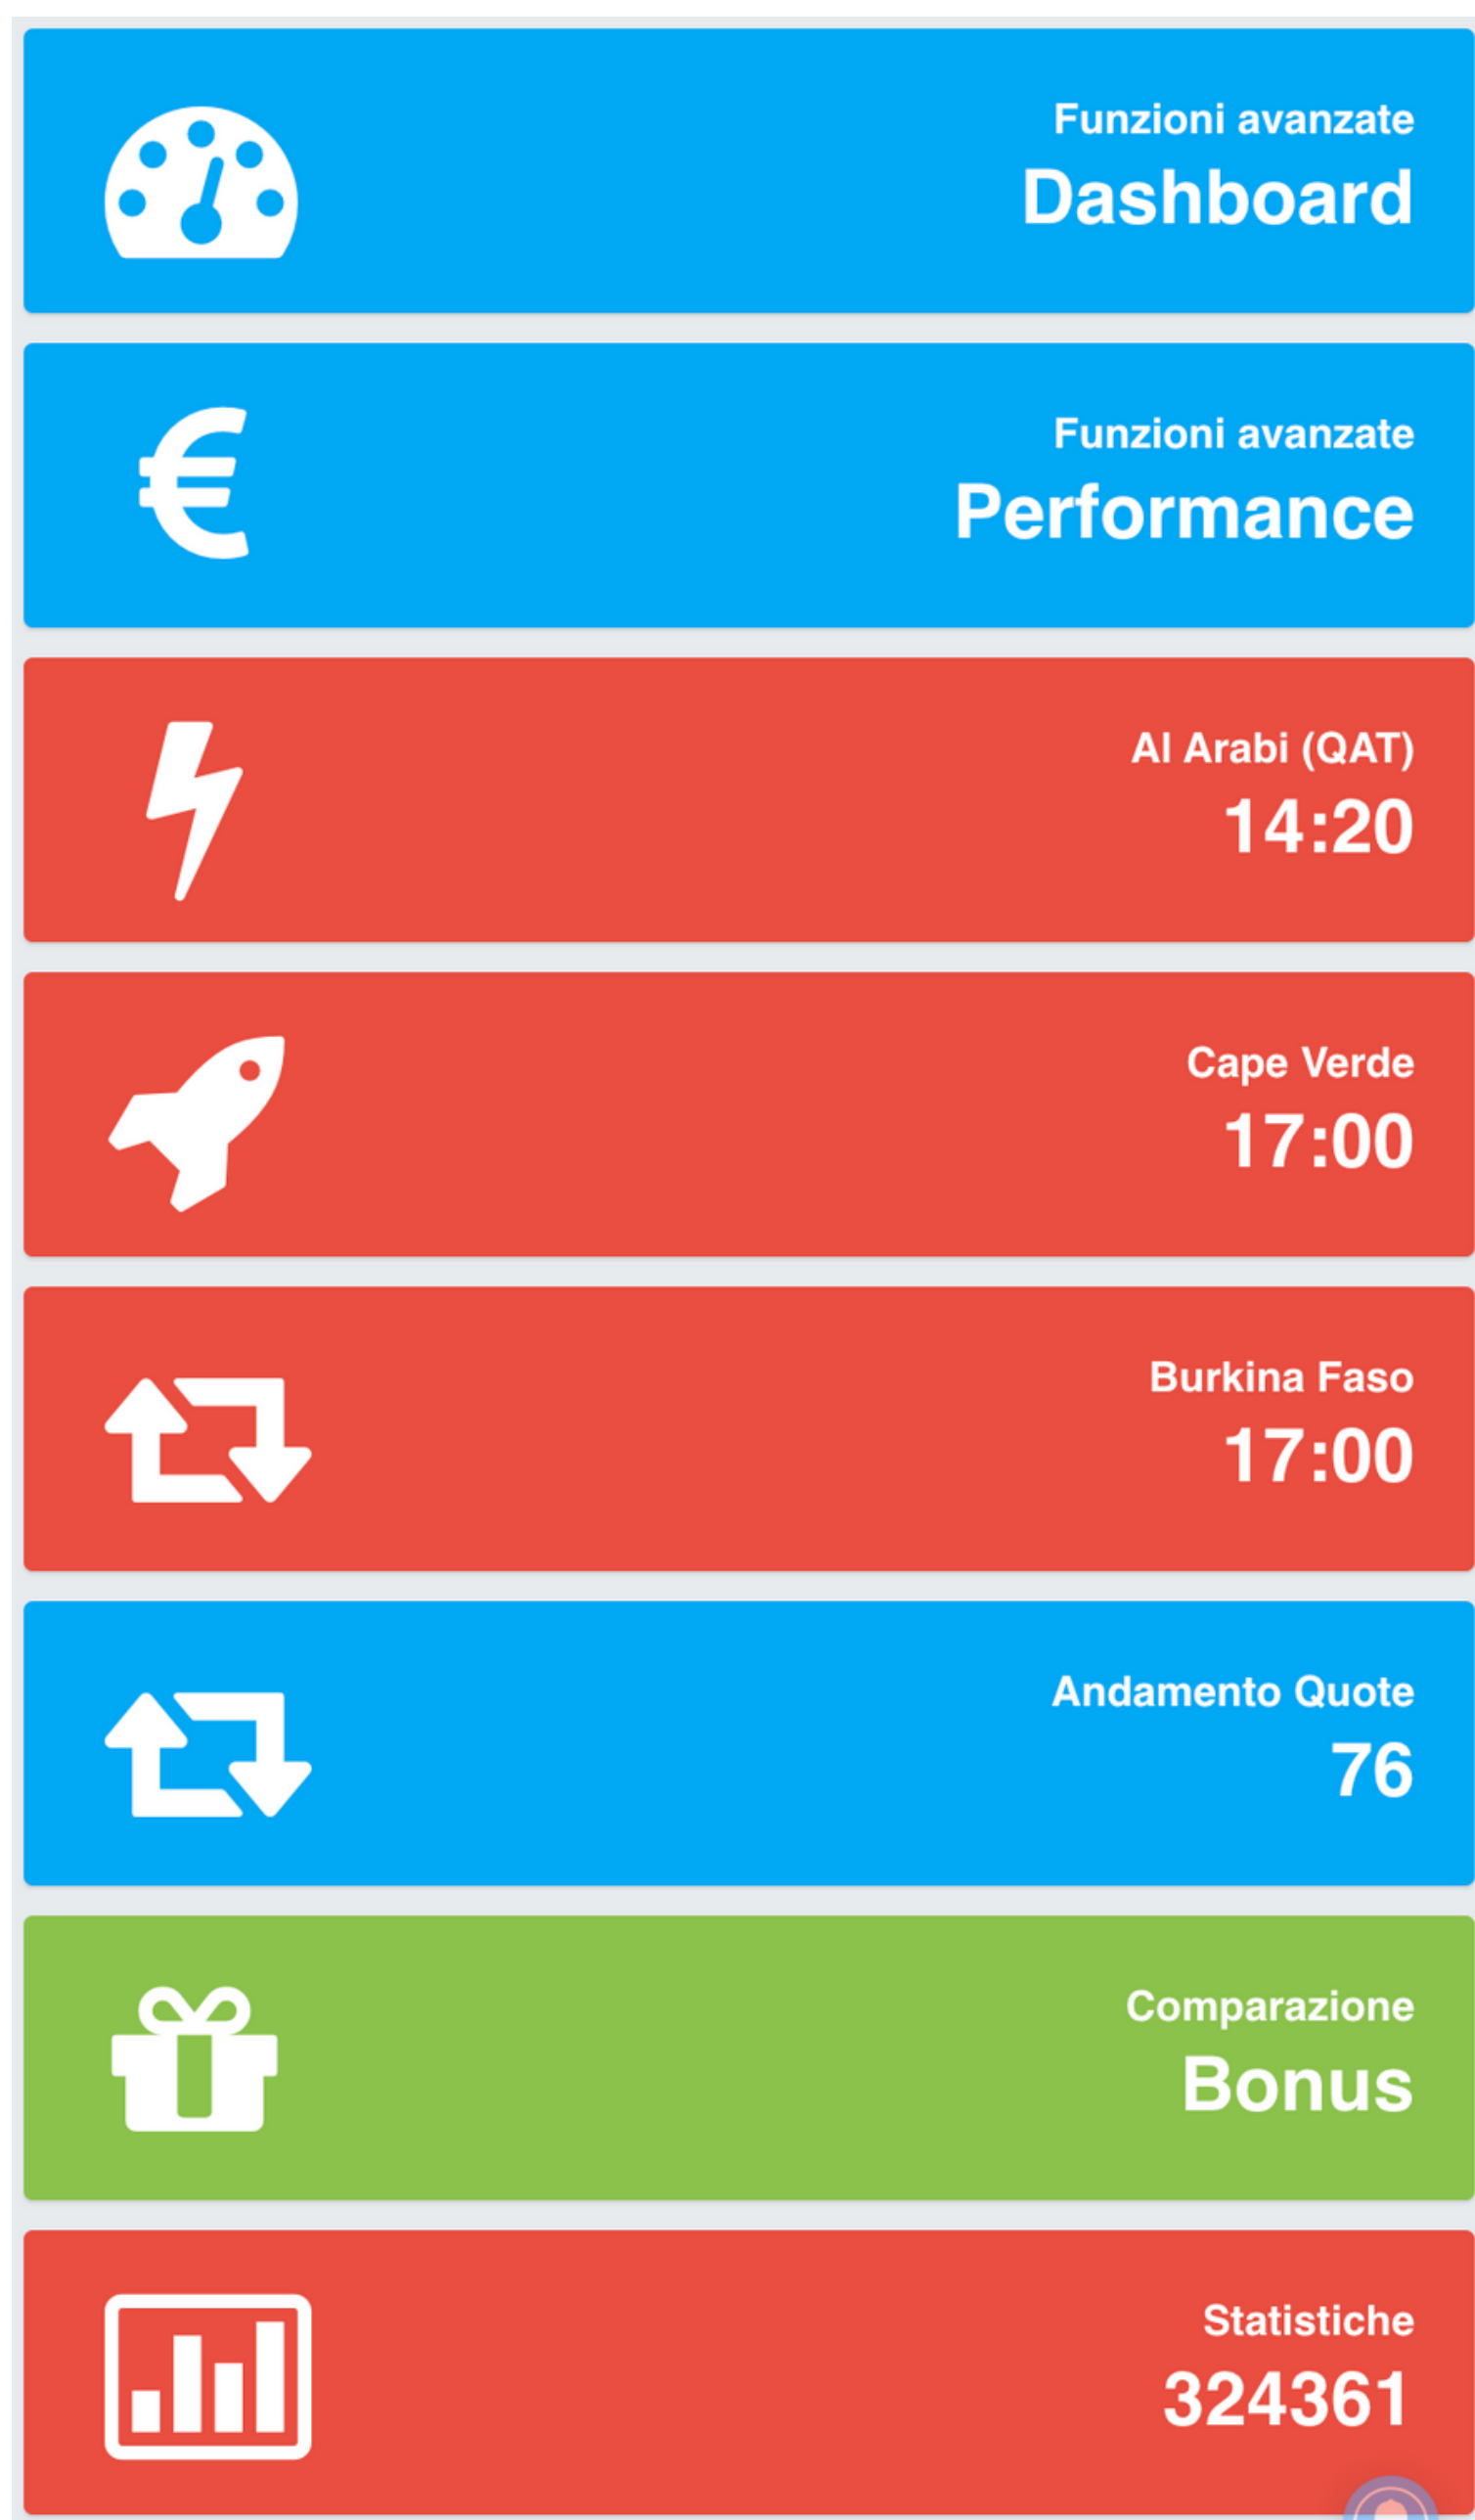

PRIMA PAGINA - 2

modulo Dashboard
(monitoraggio pronostici)

modulo Performance
(monitoraggio cassa)

partita in corso
di maggiore interesse

prossima partita
di maggiore interesse

prossima partita
con maggiori variazioni quote

accesso Andamento Quote

accesso bonus Bookmaker

statistiche Over
divise per nazione

Guida all'utilizzo di Pronostico PREMIUM 2022

WWW.PRONOSTICO.IT